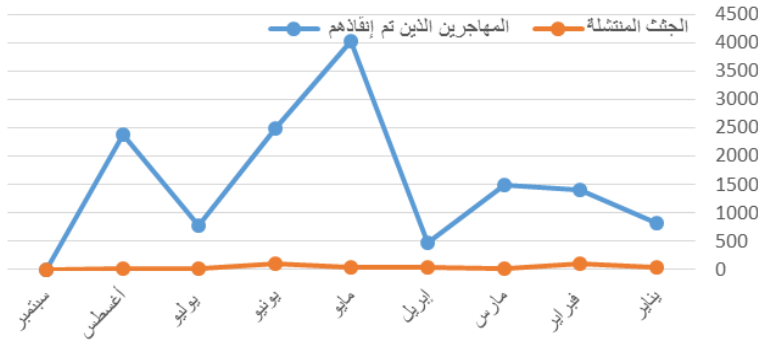

تم إنقاذ 780 انتشلت 5 جثت

تم إنقاذ
13,826
سنة 2017

المهاجرين الذين تم إنقاذهم والجثت المنتشلة في 2017

سُجِّلت في سنة 2017 في المسار المركزي للبحر الأبيض المتوسط

وفاة
2,364

تم وصول

99,967

مهاجر في 2017

تم تسجيل وصولهم بحراً إلى إيطاليا عبر
المسار المركزي للبحر الأبيض المتوسط

تنويه: هذه الأرقام قائمة على تحديثات من خفر السواحل الليبي وأمن السواحل الليبي والهلال الأحمر الليبي وشركاء منقذين آخرين. وتتضمن مصفوفة تتبع النزوح نشانا عن المهاجرين القادمين من البلدان المصدرة للاجئين وتمثل أرقام الحوادث البحرية تقديرية مبنية على التقارير الأولية لكل حادثة ويتم تحديثها بانتظام عندما تتوفر معلومات أدق عن الحادثة.