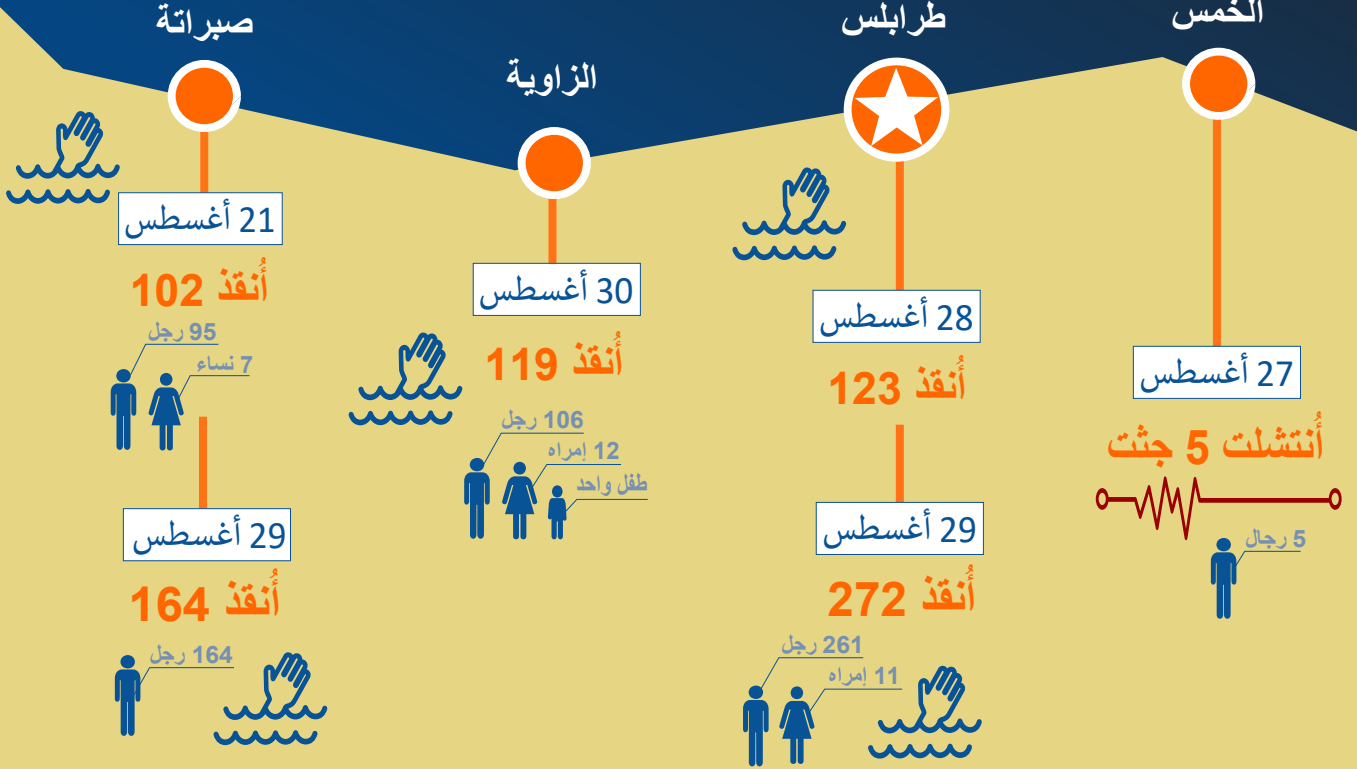

تم إنقاذ 780 انتشلت 5 جثت

تم إنقاذ
13,826
سنة 2017

المهاجرين الذين تم إنقاذهم والجثت المنتشلة في 2017

سُجِّلت في سنة 2017 في المسار المركزي للبحر الأبيض المتوسط

وفاة
2,364

تم وصول

99,967

مهاجر في 2017

تم تسجيل وصولهم بحراً إلى إيطاليا عبر
المسار المركزي للبحر الأبيض المتوسط

تنويه: هذه الأرقام قائمة على تحديثات من خفر السواحل الليبي وأمن السواحل الليبي والهلال الأحمر الليبي وشركاء منقذين آخرين. وتتضمن مصفوفة تتبع النزوح نشانا عن المهاجرين القادمين من البلدان المصدرة للاجئين وتمثل أرقام الحوادث البحرية تقديرية مبنية على التقارير الأولية لكل حادثة ويتم تحديثها بانتظام عندما تتوفر معلومات أدق عن الحادثة.