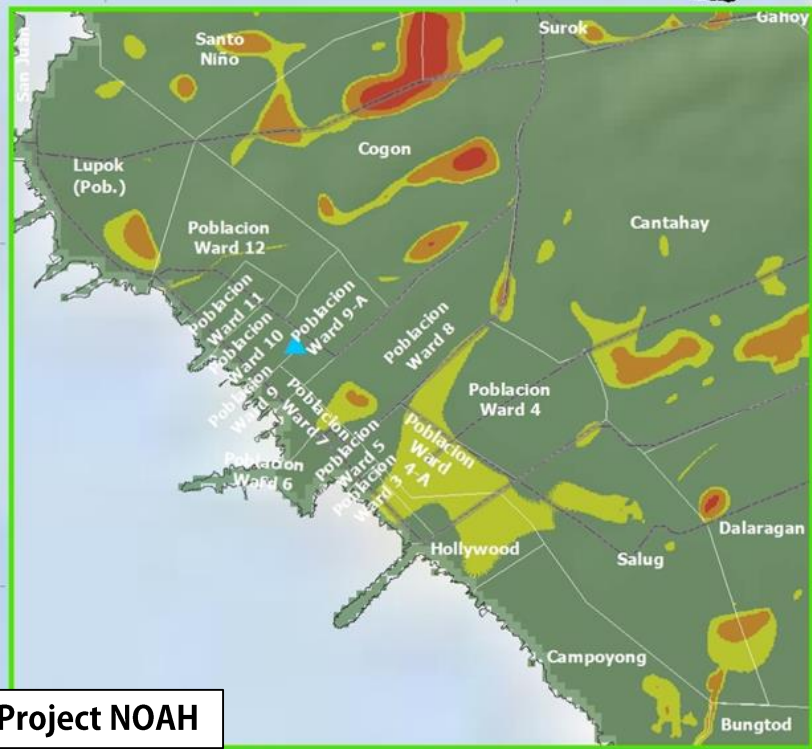

Flood Hazard Map
5-Year Rain Return
GUIUAN
 Eastern Samar

0 2,200 4,400 Meters

Legend

- Municipal Hall
- Major Road
- Municipal Boundary
- Barangay Boundary

Hazard Level

- Low
- Medium
- High

Data Source: DOST - Project NOAH

Mercedes

Guiuan

786000 000000 792000 000000 798000 000000 804000 000000 810000 000000

1225000 000000 1220000 000000 1215000 000000 1210000 000000

San Jose Busay Apuron
 Sung-an Cambante
 Bagua
 Banahao
 Timala Hagna
 Bucao Maya na
 Surok Gahoy
 San Antonio San Juan
 San Pedro San Juan
 Cogon Cantahay Sapao
 Tagporo Tayala
 Salug Dalaragan Barbo
 Baras
 Ngolis
 Sulangan
 Bungtod
 Campoyong
 Hollywood
 Salug Dalaragan
 Poblacion Ward 12
 Poblacion Ward 11
 Poblacion Ward 10
 Poblacion Ward 9-A
 Poblacion Ward 8
 Poblacion Ward 4
 Poblacion Ward 7
 Poblacion Ward 6
 Poblacion Ward 5
 Poblacion Ward 4-A
 Poblacion Ward 3
 Poblacion Ward 3-A
 Poblacion Ward 2
 Poblacion Ward 1
 Poblacion Ward 1-A
 Poblacion Ward 1-B
 Poblacion Ward 1-C
 Poblacion Ward 1-D
 Poblacion Ward 1-E
 Poblacion Ward 1-F
 Poblacion Ward 1-G
 Poblacion Ward 1-H
 Poblacion Ward 1-I
 Poblacion Ward 1-J
 Poblacion Ward 1-K
 Poblacion Ward 1-L
 Poblacion Ward 1-M
 Poblacion Ward 1-N
 Poblacion Ward 1-O
 Poblacion Ward 1-P
 Poblacion Ward 1-Q
 Poblacion Ward 1-R
 Poblacion Ward 1-S
 Poblacion Ward 1-T
 Poblacion Ward 1-U
 Poblacion Ward 1-V
 Poblacion Ward 1-W
 Poblacion Ward 1-X
 Poblacion Ward 1-Y
 Poblacion Ward 1-Z

Flood Hazard Map
5-Year Rain Return
Homonhon and Suluan
GUIUAN
Eastern Samar

Legend

- Major Road
- Municipal Boundary
- Barangay Boundary

Hazard Level

- Low
- Medium
- High

Data Source: DOST - Project NOAH