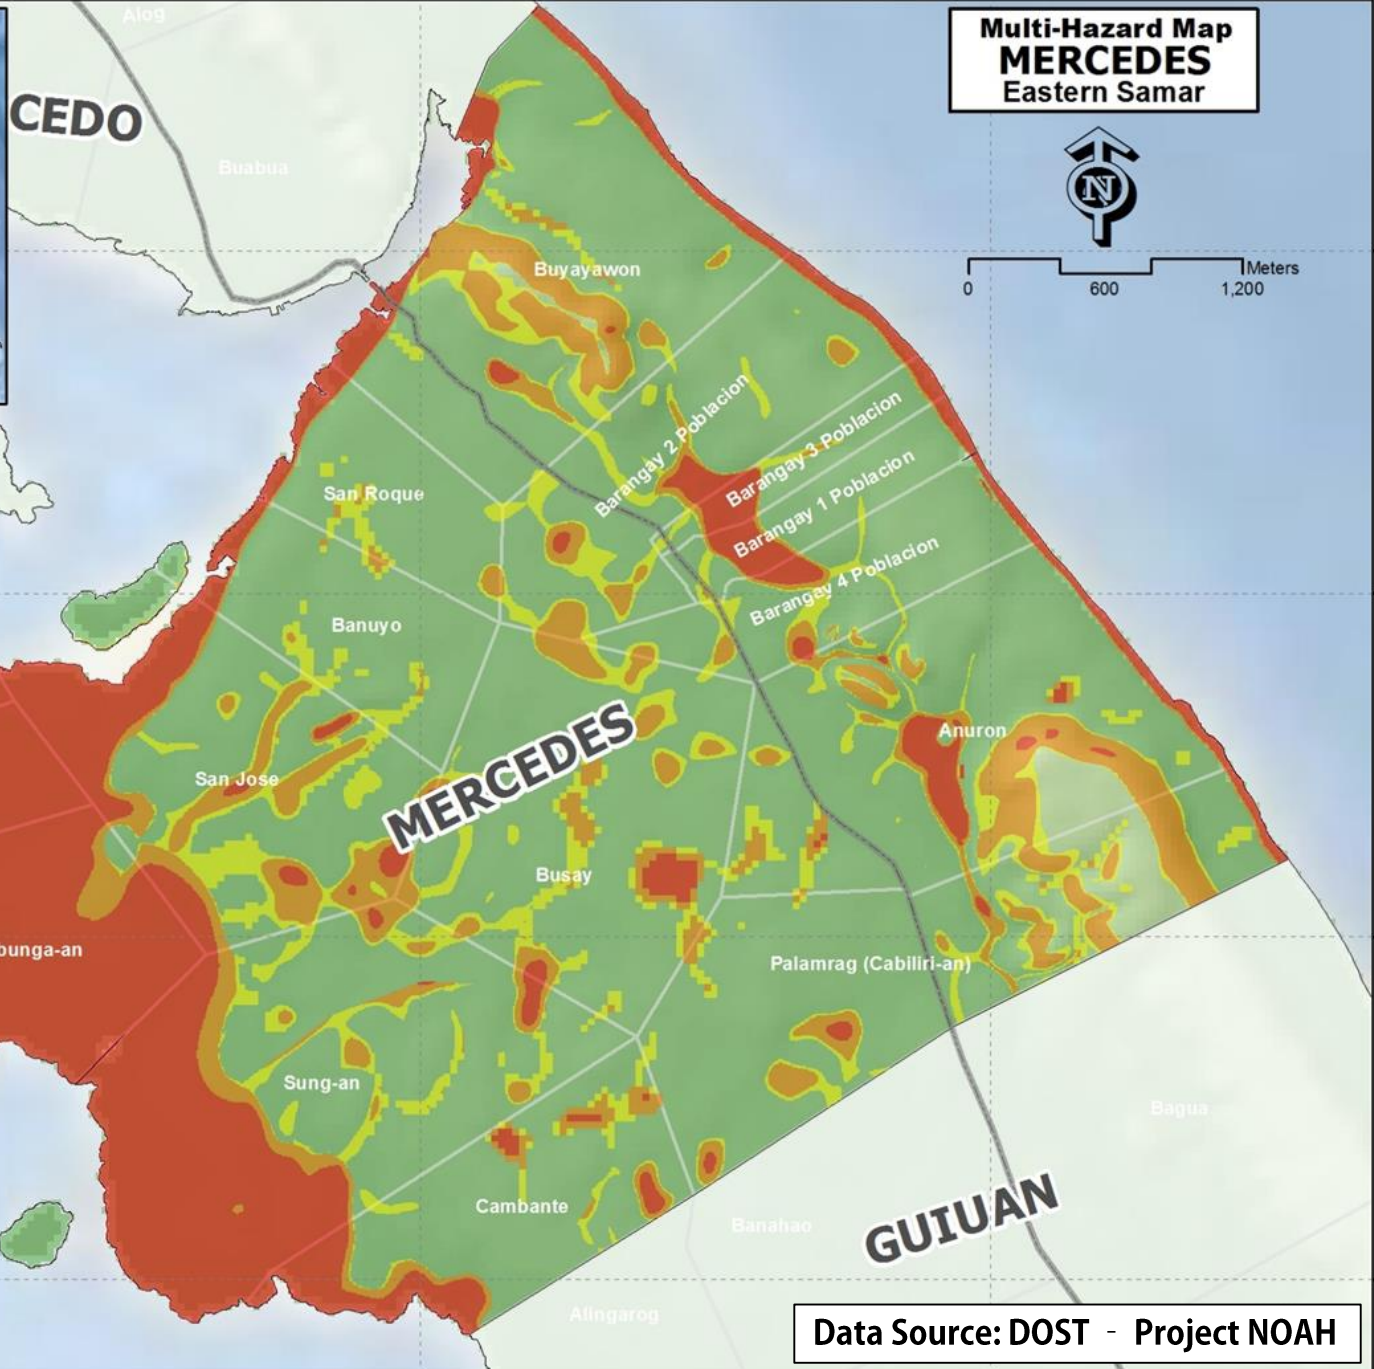

792500 000000

795000 000000

797500 000000

1229500 000000

1228000 000000

1226500 000000

1225000 000000

1229500 000000

1228000 000000

1226500 000000

1225000 000000

**Multi-Hazard Map**  
**MERCEDES**  
 Eastern Samar

**Legend**

-  Municipal Hall
-  Major Road
-  Municipal Boundary
-  Barangay Boundary

**Hazard Level**

-  Low
-  Medium
-  High

**Data Source: DOST - Project NOAH**