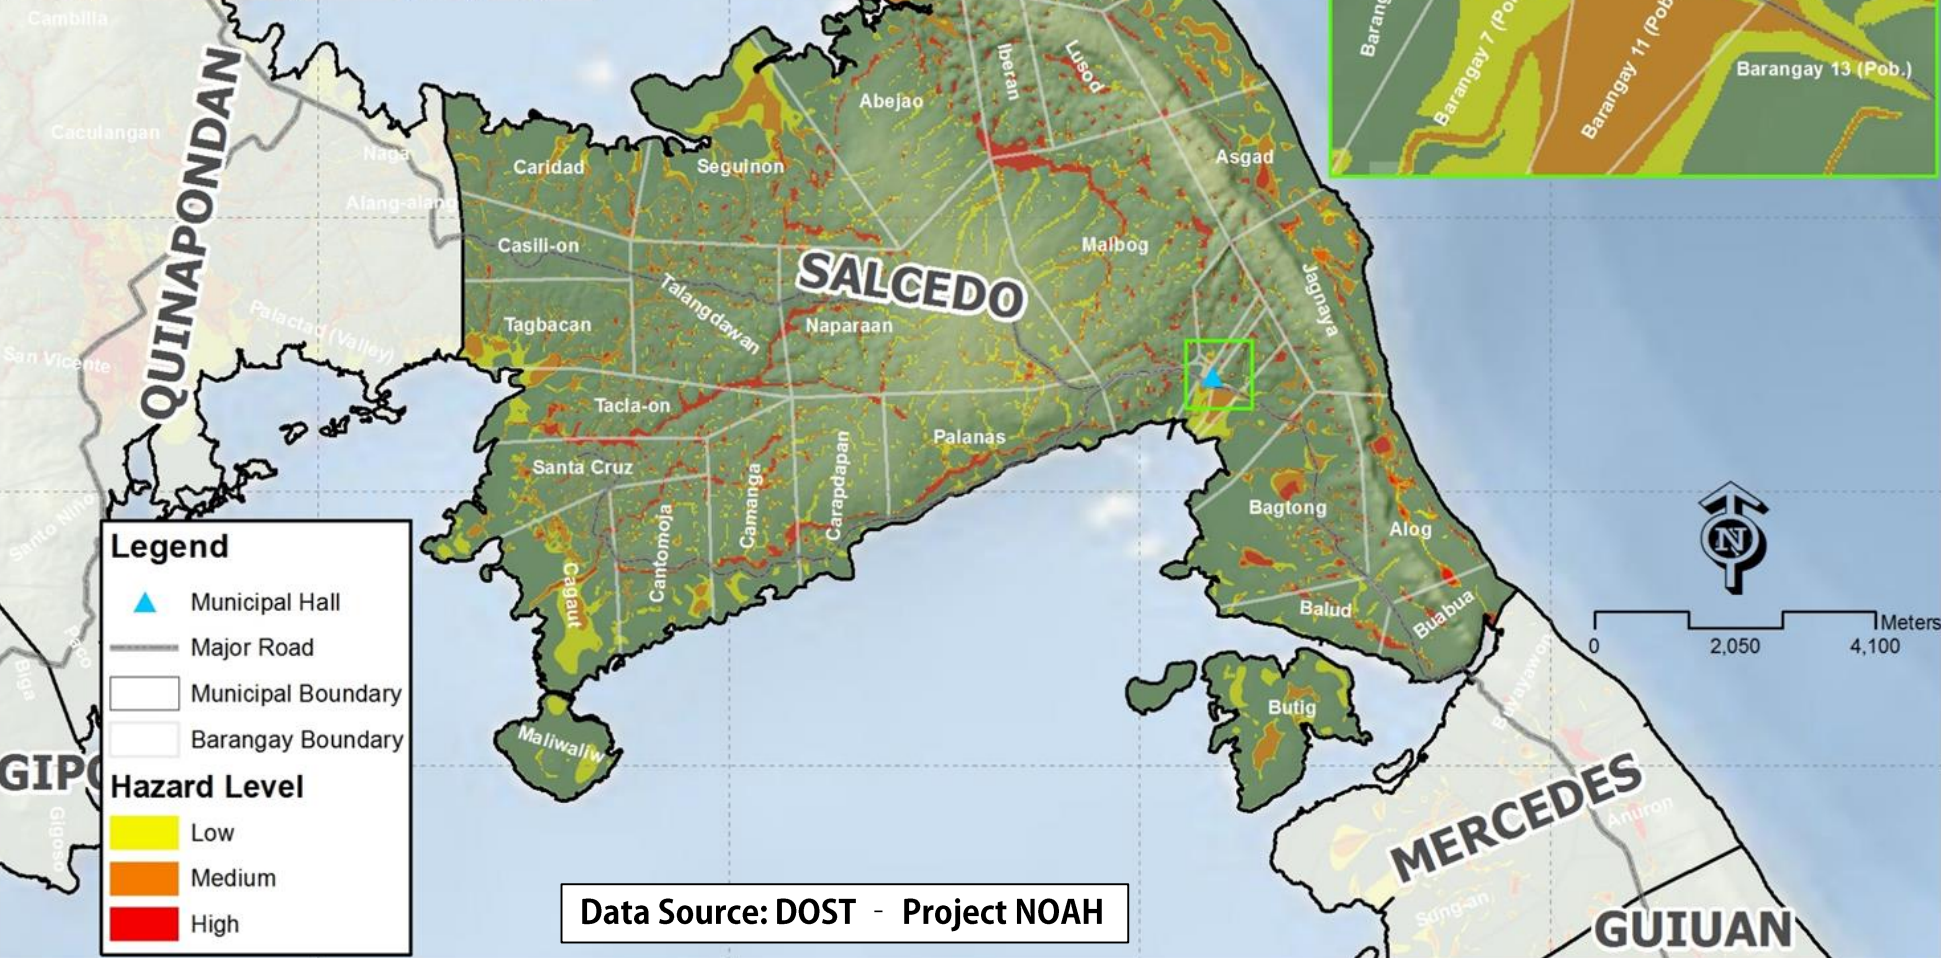

778000 000000

784000 000000

790000 000000

796000 000000

1244000 000000
1240000 000000
1236000 000000
1232000 000000
1228000 000000

1244000 000000
1240000 000000
1236000 000000
1232000 000000
1228000 000000

Flood Hazard Map 25-Year Rain Return **SALCEDO** Eastern Samar

Legend

- Municipal Hall
- Major Road
- Municipal Boundary
- Barangay Boundary

Hazard Level

- Low
- Medium
- High

Data Source: DOST - Project NOAH

QUINAPONDAN

SALCEDO

MERCEDDES

GIPON

GUIUAN

Barangays: Matarinao, Burak, Abejao, Ibaran, Lusod, Segunon, Caridad, Casill-on, Tagbacan, Naparaan, Malbog, Asgad, Jagabaya, Palanas, Tacia-on, Santa Cruz, Cantomojo, Camanga, Carapdapan, Bagtong, Alog, Balud, Biabua, Butig, Maliwaliw, San Vicente, Palacta (Valley), Naga, Atang-alan, Cambilla, Caculangan, Santa Niña, Biga, Anuron, Song-an.