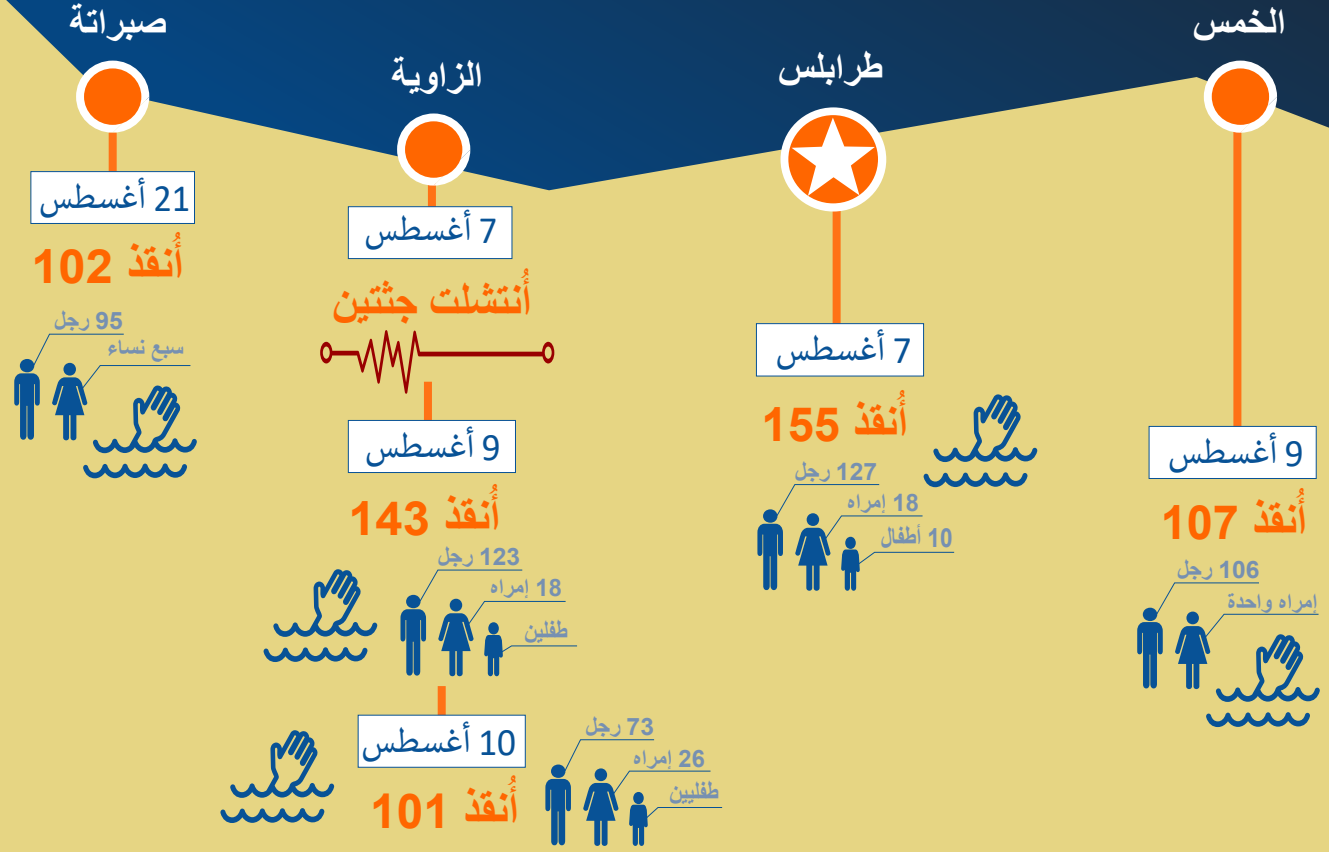

# تم إنقاذ 608 انتشلت جثتين

الحوادث  
البحرية  
بالساحل الليبي  
7 أغسطس - 21 أغسطس

65  
عام  
International Organization for Migration  
المنظمة الدولية للهجرة

سُجِّلت في سنة 2017 في المسار المركزي للبحر الأبيض المتوسط

وفاة 2,244

تم وصول

97,931

مهاجر في 2017

تم تسجيل وصولهم بحراً إلى إيطاليا عبر  
المسار المركزي للبحر الأبيض المتوسط

تنويه: هذه الأرقام قائمة على تحديثات من خفر السواحل الليبي وأمن السواحل الليبي والهلال الأحمر الليبي وشركاء منقذين آخرين. وتتضمن مصفوفة تتبع النزوح نفاخا عن المهاجرين القادمين من البلدان المصدرة للاجئين وتمثل أرقام الحوادث البحرية تقديرات مبنية على التقارير الأولية لكل حادثة ويتم تحديثها بانتظام عندما تتوفر معلومات أدق عن الحادثة.

f IOMLibya

t IOM\_Libya

www.iom.int/countries/libya