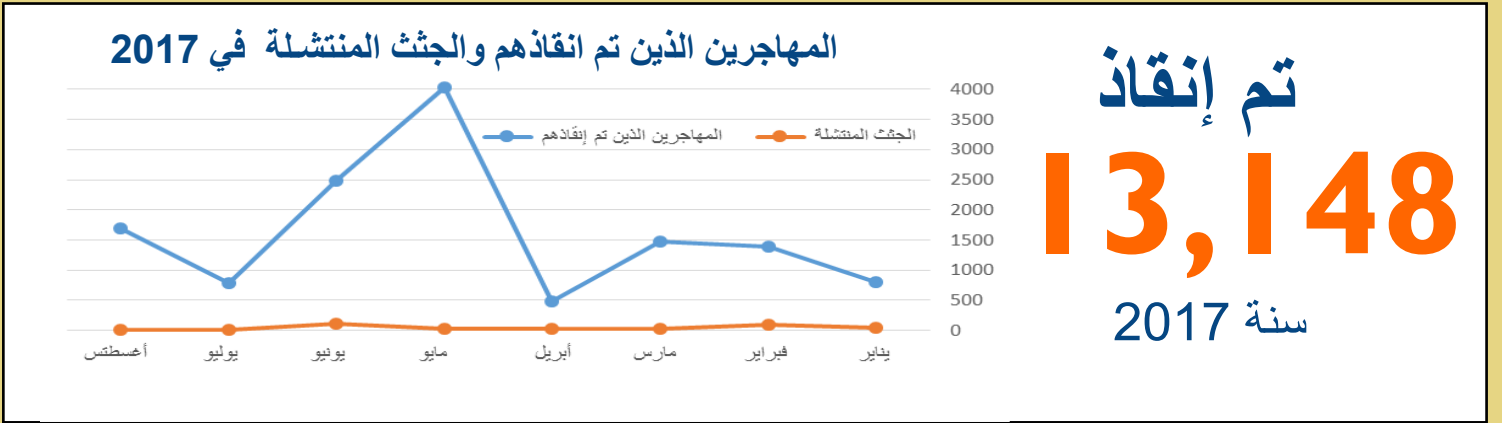

# تم إنقاذ 608 انتشلت جثتين

الحوادث  
البحرية  
بالساحل الليبي  
7 أغسطس - 21 أغسطس

65  
عام  
International Organization for Migration  
المنظمة الدولية للهجرة

سُجِّلت في سنة 2017 في المسار المركزي للبحر الأبيض المتوسط

وفاة 2,244

تم وصول

97,931

مهاجر في 2017

تم تسجيل وصولهم بحراً إلى إيطاليا عبر  
المسار المركزي للبحر الأبيض المتوسط

تنويه: هذه الأرقام قائمة على تحديثات من خفر السواحل الليبي وأمن السواحل الليبي والهلال الأحمر الليبي وشركاء منقذين آخرين. وتتضمن مصفوفة تتبع النزوح نفاخا عن المهاجرين القادمين من البلدان المصدرة للاجئين وتمثل أرقام الحوادث البحرية تقديرات مبنية على التقارير الأولية لكل حادثة ويتم تحديثها بانتظام عندما تتوفر معلومات أدق عن الحادثة.